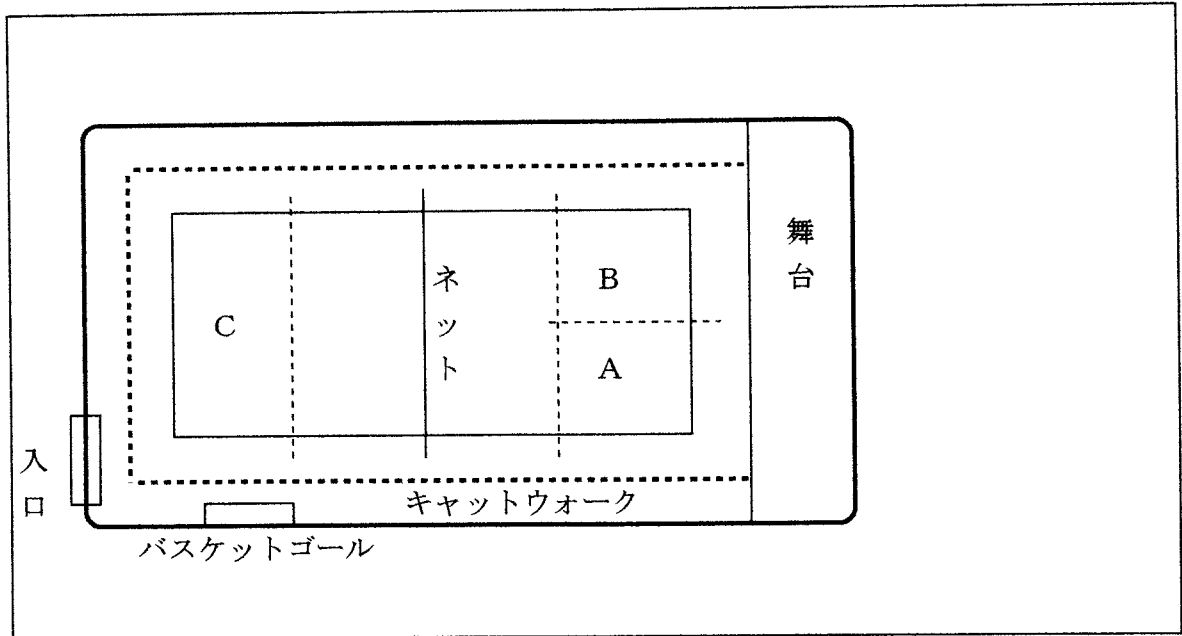

体育館概略図

今回作成したトランスクリプトで使用している記号一覧

[人物名] (全て仮名である)

コ	・・・	コーチ
監	・・・	監督
吉	・・・	吉野
谷	・・・	谷脇
高	・・・	高山
山	・・・	山内
小	・・・	小山
一	・・・	一枝
手	・・・	手塚

[その他]

A, B, C	・・・	コートそれぞれの場所 (概略図参照)
---------	-----	--------------------

(8 : 48 : 02 ~ 8 : 48 : 05)